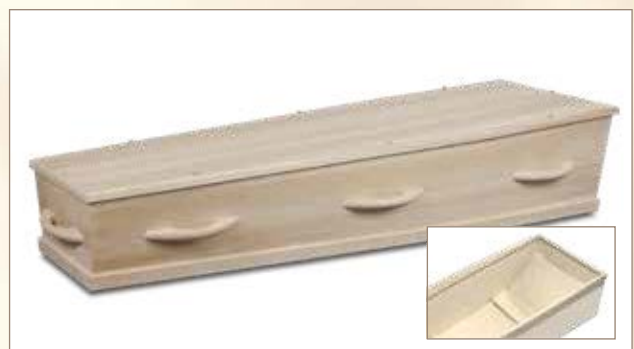

# Presentatie uitvaartkisten

Model 1-90 RC8 (Luxe printfolie, rustiek wax)

Model 1-80pr HC8 (Luxe printfolie, eiken)

Model 1-90 HC8 (Luxe printfolie, wit wax)

Model 1-90 HC8 (Luxe printfolie, grijs wax)

Carino Natuur (Massief populieren)

Carino (Massief eiken)

Model 8-10 TC8 Natuur (Massief populieren)

Model 8-10 HC8 Natuur (Massief populieren)

Model Cromer (Wilgenteen)

Model Bamboe Eco Rond (Bamboe)

Model 1-70 TC8 Eco (Massief eiken)

Model 1-70 HC8 Eco (Massief eiken)

Model 1-87 S 3207 (Gefineerd eiken)

Model 1-80 HC8 (Gefineerd eiken)

Model 1-87 DHC8 (Gefineerd eiken, donker gebeitst)

Model 1-40 HC8 (Gefineerd kersen)

Model 1-27 WH8 (Gespoten wit)

Model 1-20 BR HC8 (Gespoten bordeaux)