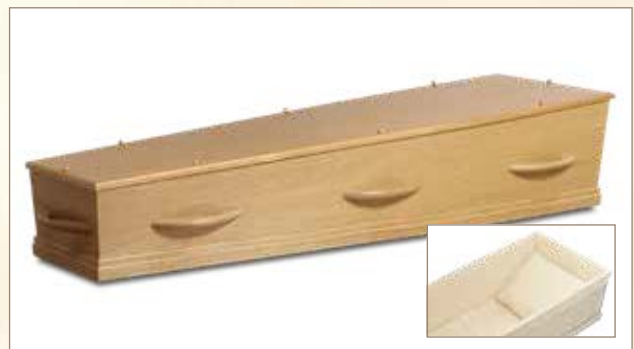

Carino (Massief eiken)

Model 8-10 TC8 Natuur (Massief populieren)

Model 8-10 HC8 Natuur (Massief populieren)

Model Cromer (Wilgenteen)

Model Bamboe Eco Rond (Bamboe)

Model 1-70 TC8 Eco (Massief eiken)

Model 1-70 HC8 Eco (Massief eiken)

Model 1-87 S 3207 (Gefineerd eiken)

Model 1-80 HC8 (Gefineerd eiken)

Model 1-87 DHC8 (Gefineerd eiken, donker gebeitst)

Model 1-40 HC8 (Gefineerd kersen)

Model 1-27 WH8 (Gespoten wit)

Model 1-20 BR HC8 (Gespoten bordeaux)