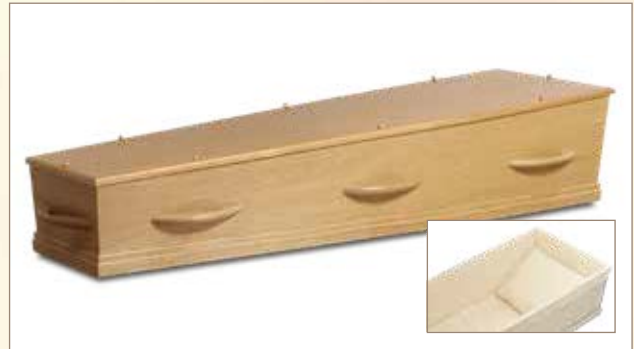

# Presentatie uitvaartkisten

Model 1-90 RC8 (Luxe printfolie, rustiek wax)

Model 1-80pr HC8 (Luxe printfolie, eiken)

Model 1-90 HC8 (Luxe printfolie, wit wax)

Model 1-90 HC8 (Luxe printfolie, grijs wax)

Carino Natuur (Massief populieren)

Carino (Massief eiken)

Model 8-10 TC8 Natuur (Massief populieren)

Model 8-10 HC8 Natuur (Massief populieren)

Model Cromer (Wilgenteen)

Model Bamboe Eco Rond (Bamboe)

Model 1-70 TC8 Eco (Massief eiken)

Model 1-70 HC8 Eco (Massief eiken)