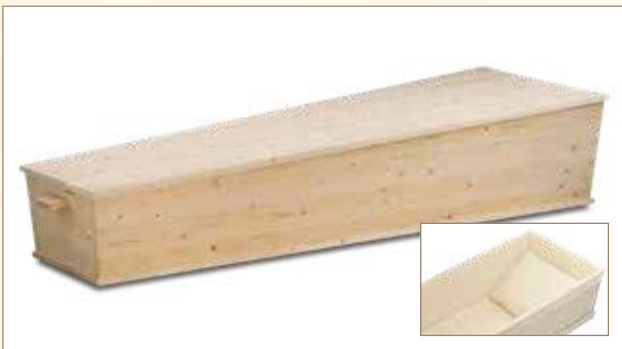

Model 1-80 R Arti (Gespoten blauw)

Model 2-89 H8 (Krijt wit)

Model 1-76 ES 3207 (Massief eiken)

Model 1-50 H8 (Massief vuren)

Model 5-70 DS (Massief eiken, donker gebeitst)

Model 1-10 ER (Massief beuken)

Model 5-70 HC8 (Massief eiken)

Model 2-79 GS 3207 (Eiken)

Model Opbaarbodem (Massief eiken, geen bekleding)

Model 2-79 GS Zwart (Eiken)

Model 1-50 J Pin (Massief vuren)

Model Steigerdelen (Massief vuren)

Model La Linea (MDF hoogglans wit)