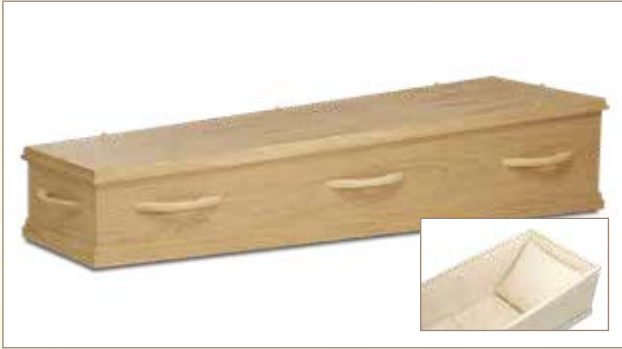

Model 1-87 S 3207 (Gefineerd eiken)

Model 1-80 HC8 (Gefineerd eiken)

Model 1-87 DHC8 (Gefineerd eiken, donker gebeitst)

Model 1-40 HC8 (Gefineerd kersen)

Model 1-27 WH8 (Gespoten wit)

Model 1-20 BR HC8 (Gespoten bordeaux)

Model 1-80 R Arti (Gespoten blauw)

Model 2-89 H8 (Krijt wit)

Model 1-76 ES 3207 (Massief eiken)

Model 1-50 H8 (Massief vuren)

Model 5-70 DS (Massief eiken, donker gebeitst)

Model 1-10 ER (Massief beuken)

Model 5-70 HC8 (Massief eiken)